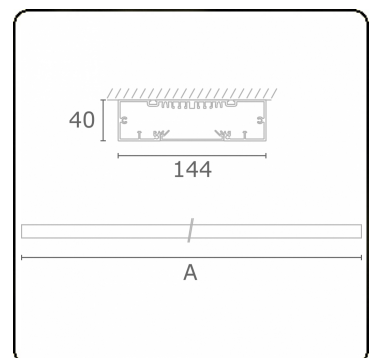

**Lichttechnische Daten**

UGR	>19
CIE Fluxcode	49 80 96 99 67

**Abmessungen**

A	2530 mm
---	---------

**Bemerkungen**

Deckenleuchte - Direkt - HO 150mA - satiniert - RAL

**ENERGY**

Verrijgbaar op aanvraag.