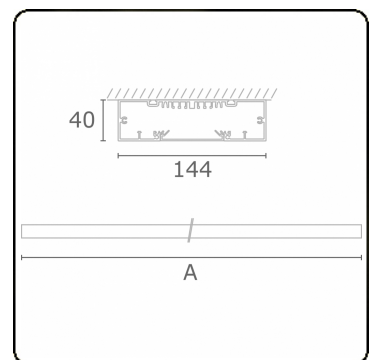

**Photometric details**

UGR	>19
CIE Fluxcode	49 80 96 99 67

**Dimensions**

A	1970 mm
---	---------

**Remarks**

Ceiling luminaire - Direct - HO 150mA - satin - RAL

**ENERGY**

A  
 Verkrijgbaar op aanvraag.  
B  
 Disponible sur demande.  
C  
D  
 Available on request.  
E  
 Auf Anfrage.  
F  
G