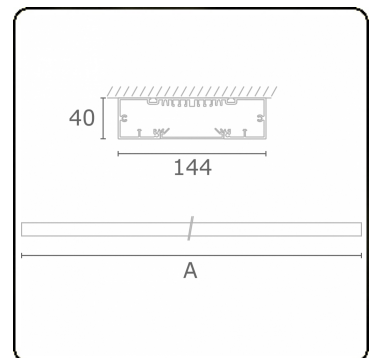

Photometric details

UGR	>19
CIE Fluxcode	49 80 96 99 67

Dimensions

A	2530 mm
---	---------

Remarks

Ceiling luminaire - Direct - HO 150mA - satin - RAL

ENERGY

A
 Verkrijgbaar op aanvraag.
B
 Disponible sur demande.
C
D
 Available on request.
E
F
 Auf Anfrage.
G