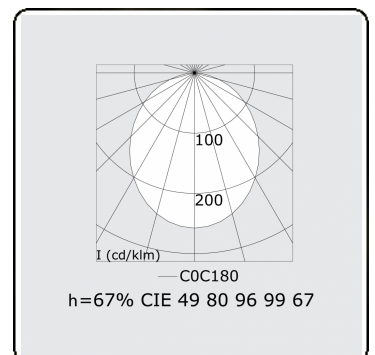

Electric details

Protection class	I
Supply	230V
Control gear box	Current driver DALI/TD

Lamp details

Lamptype	LED 4000K
Wattage	3,2W
Gross luminous flux	6030
Luminaire power	31,7W
Number	9
Lifetime LED module	L80/B10 > 72000h
Color tolerance	MacAdam 3
CRI	>80

Photometric details

UGR	>19
CIE Fluxcode	49 80 96 99 67

Dimensions

A	2530 mm
---	---------

Remarks

Ceiling luminaire - Direct - HO 150mA - satin - RAL

ENERGY

A
 Verkrijgbaar op aanvraag.
B
 Disponible sur demande.
C
D
 Available on request.
E
F
 Auf Anfrage.
G