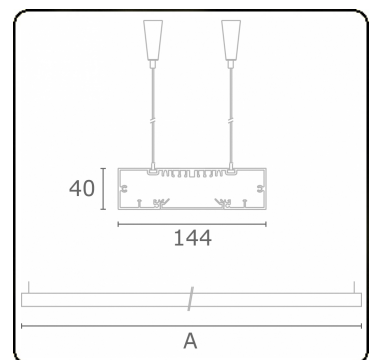

Lichttechnische gegevens

UGR	>19
CIE Fluxcode	49 80 96 99 67

Afmetingen

A	1690 mm
---	---------

Opmerkingen

Pendelarmatuur - Direct - HO 150mA - satiné - RAL

ENERGY

Verrijgbaar op aanvraag.