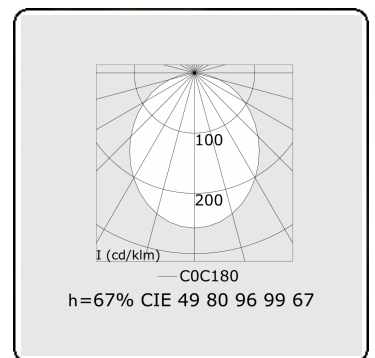

Lichttechnische gegevens

UGR	>19
CIE Fluxcode	49 80 96 99 67

Afmetingen

A	1690 mm
---	---------

Opmerkingen

Pendelarmatuur - Direct - HO 150mA - satiné - RAL

ENERGY

Verrijgbaar op aanvraag.