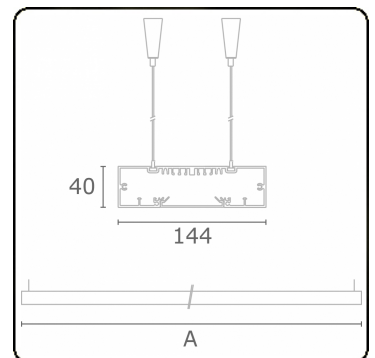

Lichttechnische gegevens

| | |
|--------------|----------------|
| UGR | >19 |
| CIE Fluxcode | 49 80 96 99 67 |

Afmetingen

| | |
|---|---------|
| A | 1690 mm |
|---|---------|

Opmerkingen

Pendelarmatuur - Direct - HO 150mA - satiné - RAL