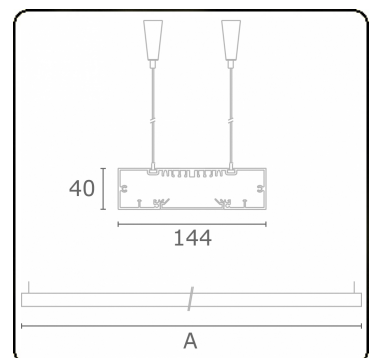

Lichttechnische gegevens

UGR	>19
CIE Fluxcode	49 80 96 99 67

Afmetingen

A	1970 mm
---	---------

Opmerkingen

Pendelarmatuur - Direct - HO 150mA - satiné - RAL

Deze armatuur bevat ingebouwde LED-Lampen.

LED