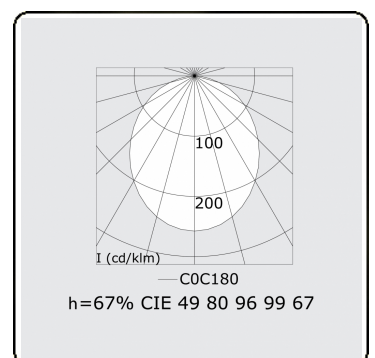

Lichttechnische gegevens

UGR	>19
CIE Fluxcode	49 80 96 99 67

Afmetingen

A	1970 mm
---	---------

Opmerkingen

Pendelarmatuur - Direct - HO 150mA - satiné - RAL

Deze armatuur bevat ingebouwde LED-Lampen.

LED