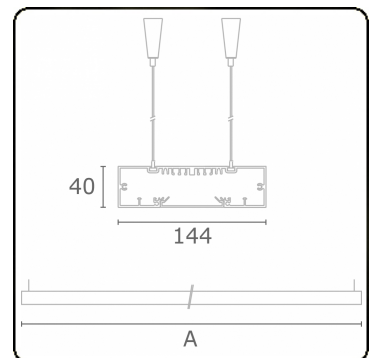

**Lichttechnische gegevens**

UGR	>19
CIE Fluxcode	49 80 96 99 67

**Afmetingen**

A	2250 mm
---	---------

**Opmerkingen**

Pendelarmatuur - Direct - HO 150mA - satiné - RAL

**ENERGY**

Verrijgbaar op aanvraag.