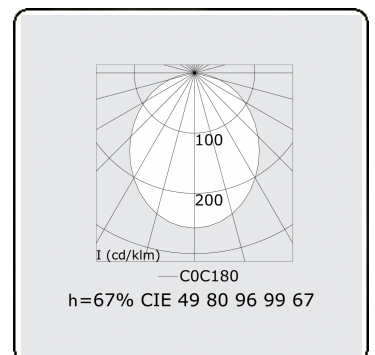

**Lichttechnische gegevens**

UGR	>19
CIE Fluxcode	49 80 96 99 67

**Afmetingen**

A	2250 mm
---	---------

**Opmerkingen**

Pendelarmatuur - Direct - HO 150mA - satiné - RAL

**ENERGY**

Verrijgbaar op aanvraag.