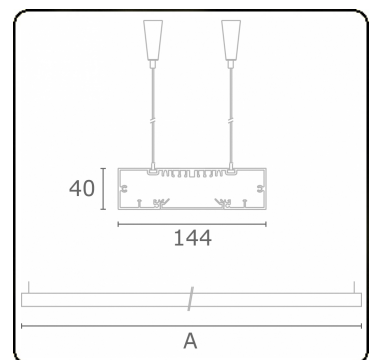

Lichttechnische gegevens

UGR	>19
CIE Fluxcode	49 80 96 99 67

Afmetingen

A	2530 mm
---	---------

Opmerkingen

Pendelarmatuur - Direct - HO 150mA - satiné - RAL

Deze armatuur bevat ingebouwde LED-Lampen.

LED