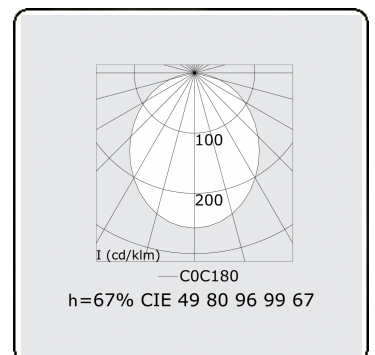

Lichttechnische gegevens

UGR	>19
CIE Fluxcode	49 80 96 99 67

Afmetingen

A	2530 mm
---	---------

Opmerkingen

Pendelarmatuur - Direct - HO 150mA - satiné - RAL

Deze armatuur bevat ingebouwde LED-Lampen.

LED