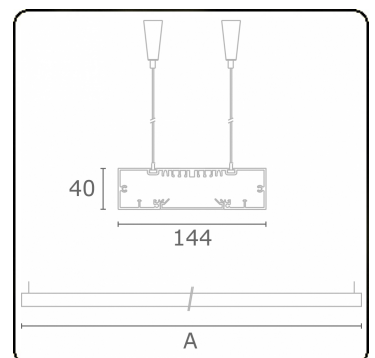

Lichttechnische gegevens

UGR	>19
CIE Fluxcode	49 80 96 99 67

Afmetingen

A	1690 mm
---	---------

Opmerkingen

Pendelarmatuur - Direct - HO 150mA - satiné - RAL

ENERGY

Verrijgbaar op aanvraag.