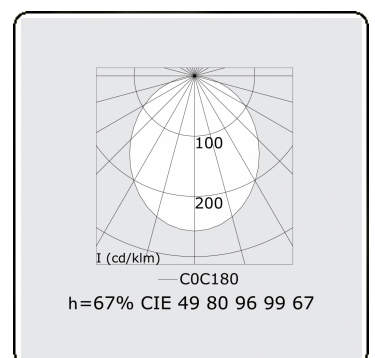

Lichttechnische gegevens

UGR	>19
CIE Fluxcode	49 80 96 99 67

Afmetingen

A	1690 mm
---	---------

Opmerkingen

Pendelarmatuur - Direct - HO 150mA - satiné - RAL

ENERGY

Verrijgbaar op aanvraag.