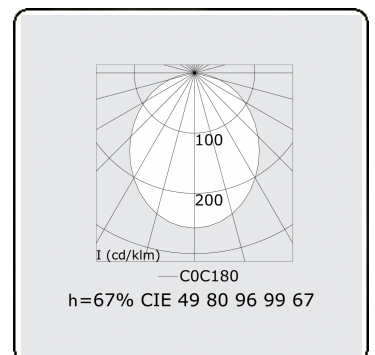

**Lichttechnische gegevens**

UGR	>19
CIE Fluxcode	49 80 96 99 67

**Afmetingen**

A	1970 mm
---	---------

**Opmerkingen**

Pendelarmatuur - Direct - HO 150mA - satiné - RAL

**ENERGY**

Verrijgbaar op aanvraag.