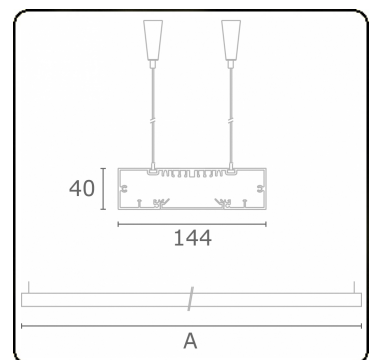

**Lichttechnische gegevens**

UGR	>19
CIE Fluxcode	49 80 96 99 67

**Afmetingen**

A	1970 mm
---	---------

**Opmerkingen**

Pendelarmatuur - Direct - HO 150mA - satiné - RAL

**ENERGY**

Verrijgbaar op aanvraag.