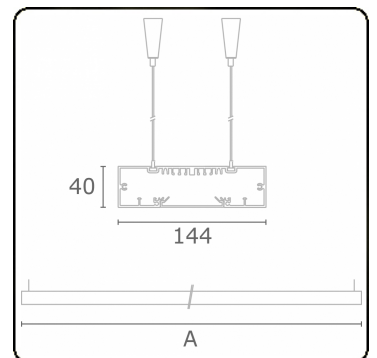

Lichttechnische gegevens

UGR	>19
CIE Fluxcode	49 80 96 99 67

Afmetingen

A	1970 mm
---	---------

Opmerkingen

Pendelarmatuur - Direct - HO 150mA - satiné - RAL

ENERGY

Verrijgbaar op aanvraag.