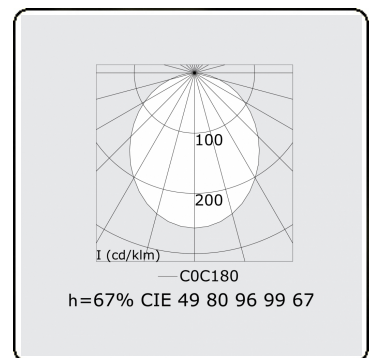

Lichttechnische gegevens

UGR	>19
CIE Fluxcode	49 80 96 99 67

Afmetingen

A	1970 mm
---	---------

Opmerkingen

Pendelarmatuur - Direct - HO 150mA - satiné - RAL

ENERGY

Verrijgbaar op aanvraag.