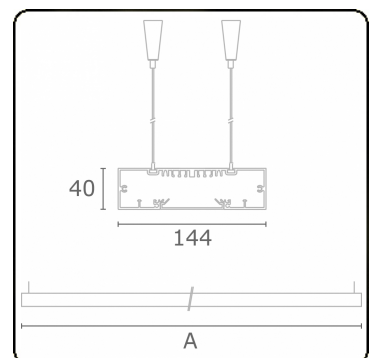

**Lichttechnische Daten**

UGR	>19
CIE Fluxcode	49 80 96 99 67

**Abmessungen**

A	1410 mm
---	---------

**Bemerkungen**

Pendelleuchte - Direkt - HO 150mA - satiniert - RAL

**ENERGY**

Verrijgbaar op aanvraag.