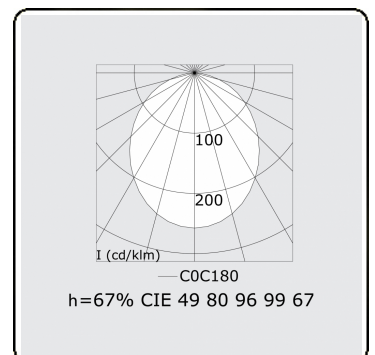

**Lichttechnische Daten**

UGR	>19
CIE Fluxcode	49 80 96 99 67

**Abmessungen**

A	1410 mm
---	---------

**Bemerkungen**

Pendelleuchte - Direkt - HO 150mA - satiniert - RAL

**ENERGY**

Verrijgbaar op aanvraag.