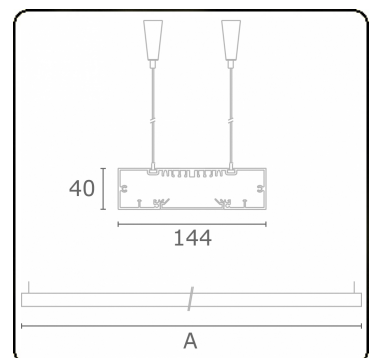

**Lichttechnische gegevens**

UGR	>19
CIE Fluxcode	49 80 96 99 67

**Afmetingen**

A	1970 mm
---	---------

**Opmerkingen**

Pendelarmatuur - Direct - HO 150mA - satiné - RAL

**ENERGY**

Verrijgbaar op aanvraag.