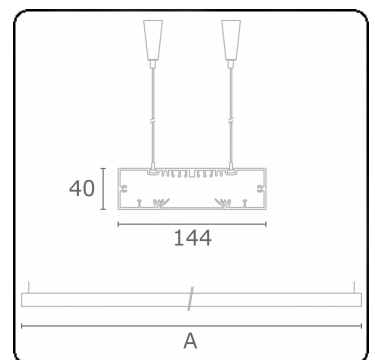

Lichttechnische gegevens

UGR	>19
CIE Fluxcode	49 80 96 99 67

Afmetingen

A	2810 mm
---	---------

Opmerkingen

Pendelarmatuur - Direct - HO 150mA - satiné - RAL

ENERGY

Verrijgbaar op aanvraag.