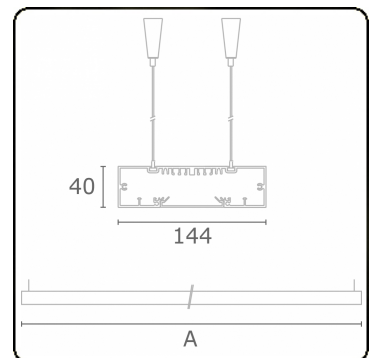

Lichttechnische gegevens

UGR	>19
CIE Fluxcode	49 80 96 99 67

Afmetingen

A	1130 mm
---	---------

Opmerkingen

Pendelarmatuur - Direct - HO 150mA - satiné - RAL

ENERGY

Verrijgbaar op aanvraag.