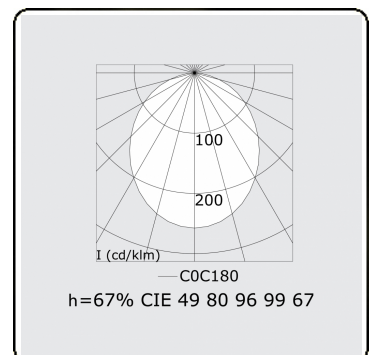

Lichttechnische gegevens

UGR	>19
CIE Fluxcode	49 80 96 99 67

Afmetingen

A	1130 mm
---	---------

Opmerkingen

Pendelarmatuur - Direct - HO 150mA - satiné - RAL

ENERGY

Verrijgbaar op aanvraag.