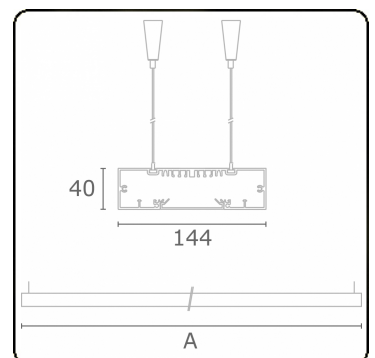

Lichttechnische gegevens

UGR	>19
CIE Fluxcode	49 80 96 99 67

Afmetingen

A	1970 mm
---	---------

Opmerkingen

Pendelarmatuur - Direct - HO 150mA - satiné - RAL

ENERGY

Verrijgbaar op aanvraag.