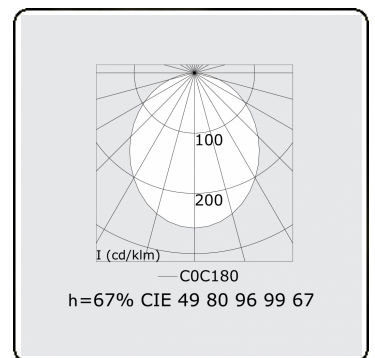

Lichttechnische gegevens

UGR	>19
CIE Fluxcode	49 80 96 99 67

Afmetingen

A	2250 mm
---	---------

Opmerkingen

Pendelarmatuur - Direct - HO 150mA - satiné - RAL

ENERGY

Verrijgbaar op aanvraag.