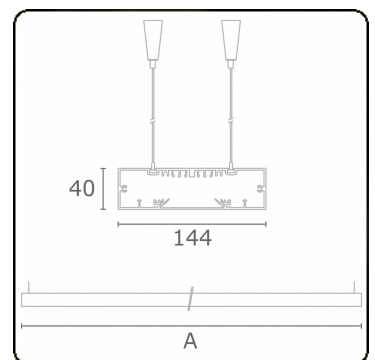

Lichttechnische gegevens

UGR	>19
CIE Fluxcode	49 80 96 99 67

Afmetingen

A	2250 mm
---	---------

Opmerkingen

Pendelarmatuur - Direct - HO 150mA - satiné - RAL

ENERGY

Verrijgbaar op aanvraag.