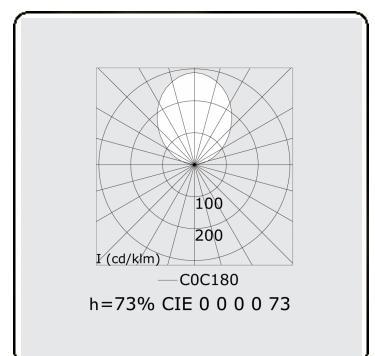

**Lichttechnische gegevens**

UGR	>19
CIE Fluxcode	49 80 96 99 70
CIE Fluxcode Indirect	00 00 00 00 73

**Afmetingen**

A	1178 mm
---	---------

**Opmerkingen**

Pendelarmatuur - Direct - HO 225mA - satiné (gelijkglegend) - RAL