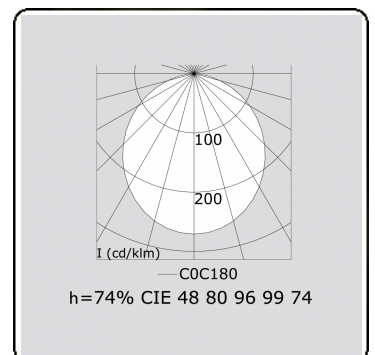

**Lichttechnische gegevens**

UGR	>19
CIE Fluxcode	49 80 96 99 70
CIE Fluxcode Indirect	00 00 00 00 73

**Afmetingen**

A	1178 mm
---	---------

**Opmerkingen**

Pendelarmatuur - Direct - HO 225mA - satiné (gelijkglegend) - RAL