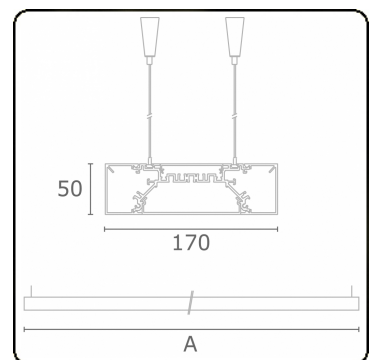

**Lichttechnische gegevens**

UGR	>19
CIE Fluxcode	49 80 96 99 70
CIE Fluxcode Indirect	00 00 00 00 73

**Afmetingen**

A	1178 mm
---	---------

**Opmerkingen**

Pendelarmatuur - Direct - HO 225mA - satiné (gelijkglegend) - RAL