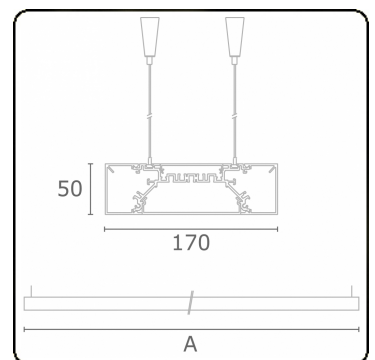

**Lichttechnische gegevens**

UGR	>19
CIE Fluxcode	49 80 96 99 70
CIE Fluxcode Indirect	00 00 00 00 73

**Afmetingen**

A	1750 mm
---	---------

**Opmerkingen**

Pendelarmatuur - Direct - HO 225mA - satiné (gelijkglegend) - RAL