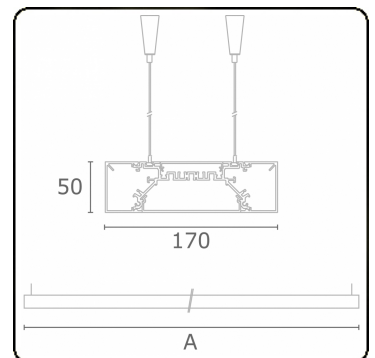

**Lichttechnische gegevens**

UGR	>19
CIE Fluxcode	49 80 96 99 70
CIE Fluxcode Indirect	00 00 00 00 73

**Afmetingen**

A	2036 mm
---	---------

**Opmerkingen**

Pendelarmatuur - Direct - HO 225mA - satiné (gelijkglegend) - RAL