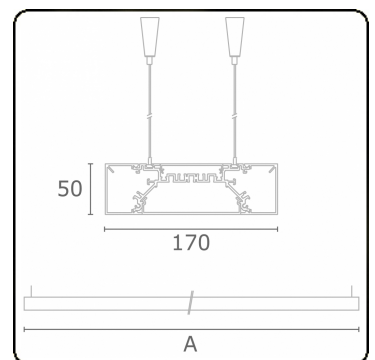

**Afmetingen**

|   |         |
|---|---------|
| A | 1178 mm |
|---|---------|

**Opmerkingen**

Pendelarmatuur - Direct - HO 225mA - satiné (gelijkgigend) - RAL

**ENERGY**

Verrijgbaar op aanvraag.

Disponible sur demande.