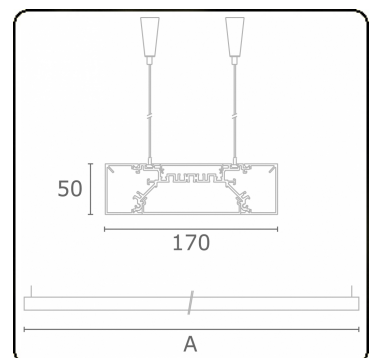

Lichttechnische gegevens

UGR	>19
CIE Fluxcode	49 80 96 99 70
CIE Fluxcode Indirect	00 00 00 00 73

Afmetingen

A	2608 mm
---	---------

Opmerkingen

Pendelarmatuur - Direct - HO 225mA - satiné (gelijkgigend) - RAL