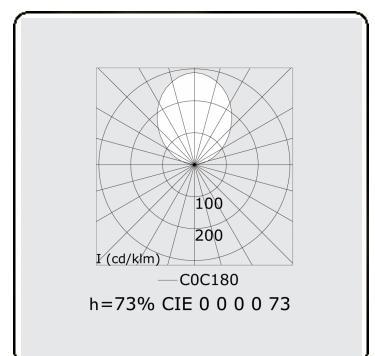

Lichttechnische gegevens

UGR	>19
CIE Fluxcode	49 80 96 99 70
CIE Fluxcode Indirect	00 00 00 00 73

Afmetingen

A	2036 mm
---	---------

Opmerkingen

Pendelarmatuur - Direct - HO 225mA - satiné (gelijkglegend) - RAL