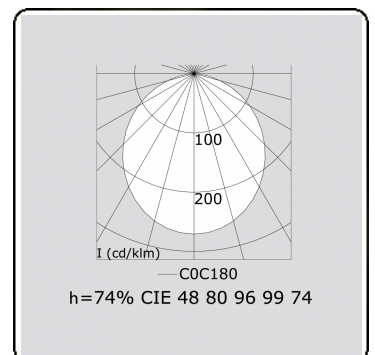

Lichttechnische gegevens

UGR	>19
CIE Fluxcode	49 80 96 99 70
CIE Fluxcode Indirect	00 00 00 00 73

Afmetingen

A	2036 mm
---	---------

Opmerkingen

Pendelarmatuur - Direct - HO 225mA - satiné (gelijkglegend) - RAL