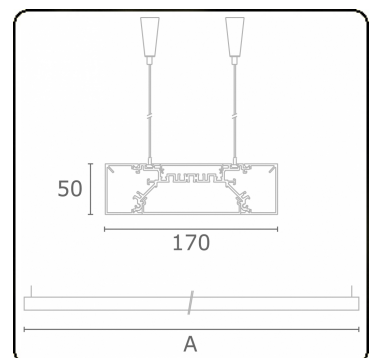

**Lichttechnische gegevens**

UGR	>19
CIE Fluxcode	49 80 96 99 70
CIE Fluxcode Indirect	00 00 00 00 73

**Afmetingen**

A	1464 mm
---	---------

**Opmerkingen**

Pendelarmatuur - Direct - HO 225mA - satiné (gelijkglegend) - RAL