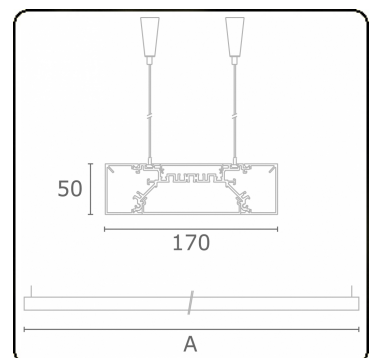

**Lichttechnische gegevens**

UGR	>19
CIE Fluxcode	49 80 96 99 70
CIE Fluxcode Indirect	00 00 00 00 73

**Afmetingen**

A	1750 mm
---	---------

**Opmerkingen**

Pendelarmatuur - Direct - HO 225mA - satiné (gelijkglegend) - RAL