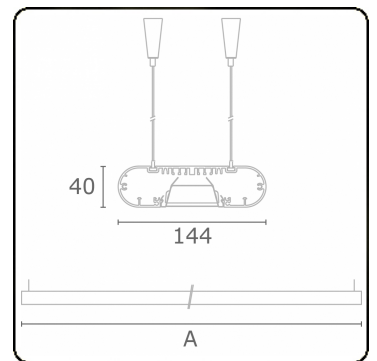

Lichttechnische gegevens

UGR	<19
CIE Fluxcode	80 99 100 100 71

Afmetingen

A	2250 mm
---	---------

Opmerkingen

Pendelarmatuur - Direct - HO 150mA - BAP - ANO

ENERGY

Verrijgbaar op aanvraag.