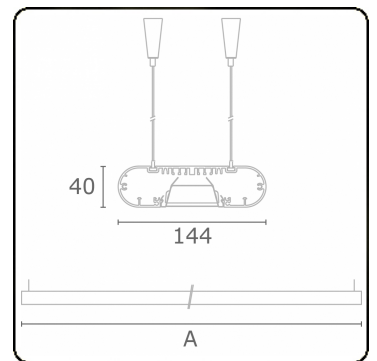

Lichttechnische Daten

UGR	<19
CIE Fluxcode	80 99 100 100 71

Abmessungen

A	2530 mm
---	---------

Bemerkungen

Pendelleuchte - Direkt - HO 150mA - BAP - ANO

ENERGY

Verrijgbaar op aanvraag.