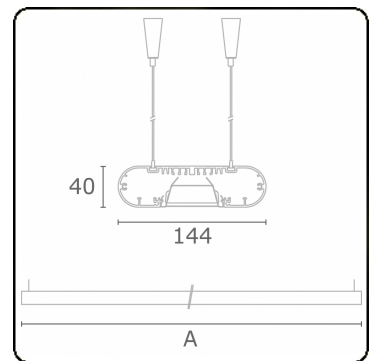

**Lichttechnische gegevens**

UGR	<19
CIE Fluxcode	80 99 100 100 71

**Afmetingen**

A	1410 mm
---	---------

**Opmerkingen**

Pendelarmatuur - Direct - HO 150mA - BAP - ANO

**ENERGY**

Verrijgbaar op aanvraag.