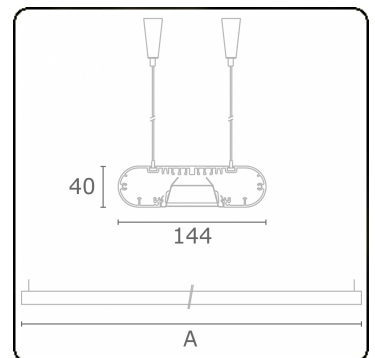

Lichttechnische gegevens

UGR	<19
CIE Fluxcode	80 99 100 100 71

Afmetingen

A	2250 mm
---	---------

Opmerkingen

Pendelarmatuur - Direct - HO 150mA - BAP - ANO

ENERGY

Verrijgbaar op aanvraag.