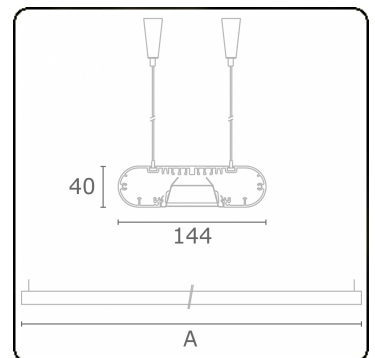

**Lichttechnische gegevens**

UGR	<19
CIE Fluxcode	80 99 100 100 71

**Afmetingen**

A	2530 mm
---	---------

**Opmerkingen**

Pendelarmatuur - Direct - HO 150mA - BAP - ANO

**ENERGY**

Verrijgbaar op aanvraag.