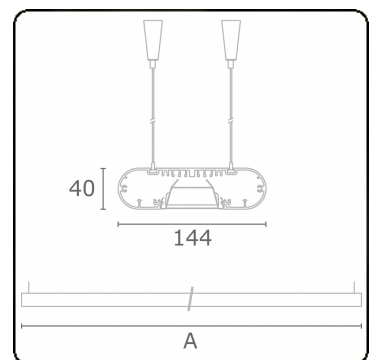

Lichttechnische gegevens

UGR	<19
CIE Fluxcode	80 99 100 100 71

Afmetingen

A	1410 mm
---	---------

Opmerkingen

Pendelarmatuur - Direct - HO 150mA - BAP - ANO

ENERGY

Verrijgbaar op aanvraag.