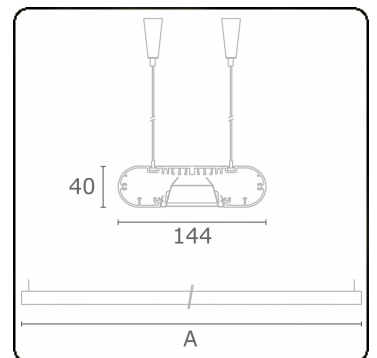

**Lichttechnische gegevens**

UGR	<19
CIE Fluxcode	80 99 100 100 71

**Afmetingen**

A	1970 mm
---	---------

**Opmerkingen**

Pendelarmatuur - Direct - HO 150mA - BAP - ANO

**ENERGY**

Verrijgbaar op aanvraag.