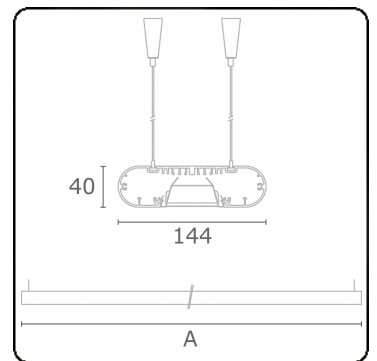

**Lichttechnische Daten**

UGR	<19
CIE Fluxcode	80 99 100 100 71

**Abmessungen**

A	2810 mm
---	---------

**Bemerkungen**

Pendelleuchte - Direkt - HO 150mA - BAP - ANO

**ENERGY**

Verrijgbaar op aanvraag.