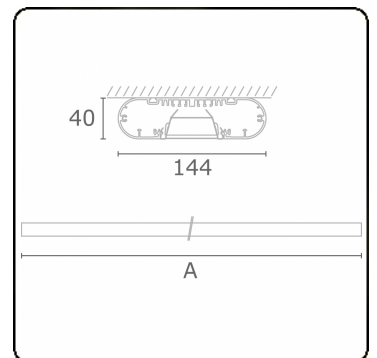

Ro-LED Direct - BAP - HO 150mA - ANO  
05.92020543-0001

**Leuchtendaten**

Montage	Decke
Lichtaustritt	Direkt
Leuchten Abdeckung	BAP Raster
Schutzgrad	IP 20
Gehäuse	Aluminium
Verarbeitung	eloxierte Verarbeitung
Prüfzeichen	CE, ISO 9001

**Lichttechnische Daten**

UGR	<19
CIE Fluxcode	80 99 100 100 71

**Abmessungen**

A	1130 mm
---	---------

**Bemerkungen**

Deckenleuchte - Direkt - HO 150mA - BAP - ANO

**ENERGY**

Verrijgbaar op aanvraag.