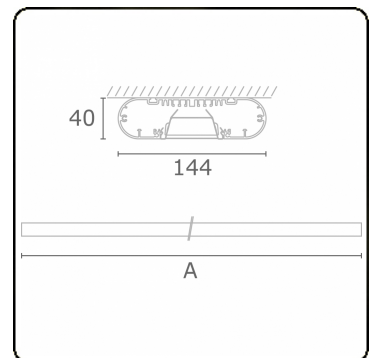

Lichttechnische gegevens

UGR	<19
CIE Fluxcode	80 99 100 100 71

Afmetingen

A	1690 mm
---	---------

Opmerkingen

Plafondarmatuur - Direct - HO 150mA - BAP - ANO

ENERGY

Verrijgbaar op aanvraag.