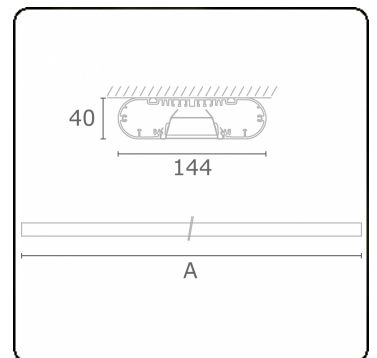

**Lichttechnische gegevens**

UGR	<19
CIE Fluxcode	80 99 100 100 71

**Afmetingen**

A	2250 mm
---	---------

**Opmerkingen**

Plafondarmatuur - Direct - HO 150mA - BAP - ANO

**ENERGY**

Verrijgbaar op aanvraag.