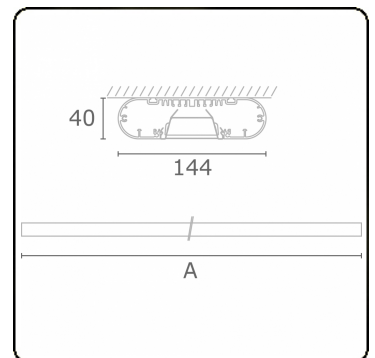

**Lichttechnische gegevens**

UGR	<19
CIE Fluxcode	80 99 100 100 71

**Afmetingen**

A	1410 mm
---	---------

**Opmerkingen**

Plafondarmatuur - Direct - HO 150mA - BAP - ANO

**ENERGY**

Verrijgbaar op aanvraag.