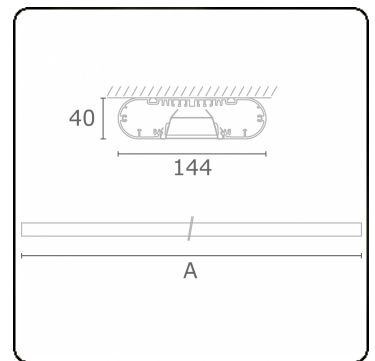

Ro-LED Direct - BAP - HO 150mA - ANO  
05.92024563-0001

**Leuchtendaten**

Montage	Decke
Lichtaustritt	Direkt
Leuchten Abdeckung	BAP Raster
Schutzgrad	IP 20
Gehäuse	Aluminium
Verarbeitung	eloxierte Verarbeitung
Prüfzeichen	CE, ISO 9001

**Lichttechnische Daten**

UGR	<19
CIE Fluxcode	80 99 100 100 71

**Abmessungen**

A	1690 mm
---	---------

**Bemerkungen**

Deckenleuchte - Direkt - HO 150mA - BAP - ANO

**ENERGY**

Verrijgbaar op aanvraag.