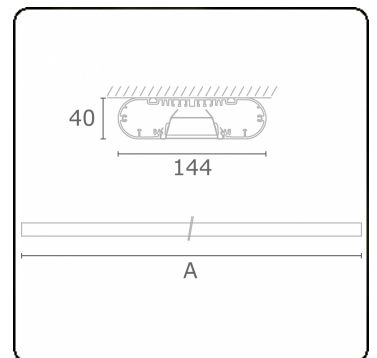

**Lichttechnische gegevens**

UGR	<19
CIE Fluxcode	80 99 100 100 71

**Afmetingen**

A	1970 mm
---	---------

**Opmerkingen**

Plafondarmatuur - Direct - HO 150mA - BAP - ANO

**ENERGY**

Verrijgbaar op aanvraag.