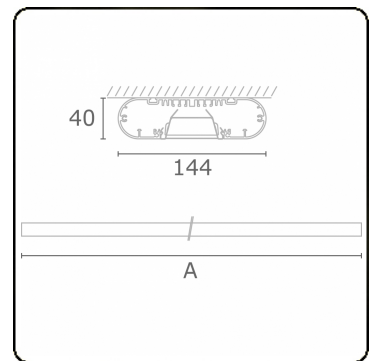

Ro-LED Direct - BAP - HO 150mA - ANO  
05.92024583-0001

**Leuchtdaten**

Montage	Decke
Lichtaustritt	Direkt
Leuchten Abdeckung	BAP Raster
Schutzgrad	IP 20
Gehäuse	Aluminium
Verarbeitung	eloxierte Verarbeitung
Prüfzeichen	CE, ISO 9001

**Lichttechnische Daten**

UGR	<19
CIE Fluxcode	80 99 100 100 71

**Abmessungen**

A	2250 mm
---	---------

**Bemerkungen**

Deckenleuchte - Direkt - HO 150mA - BAP - ANO

**ENERGY**

Verrijgbaar op aanvraag.