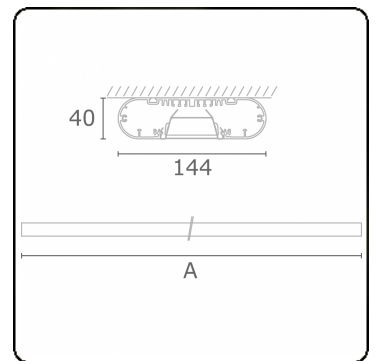

**Lichttechnische gegevens**

UGR	<19
CIE Fluxcode	80 99 100 100 71

**Afmetingen**

A	2810 mm
---	---------

**Opmerkingen**

Plafondarmatuur - Direct - HO 150mA - BAP - ANO

**ENERGY**

Verrijgbaar op aanvraag.