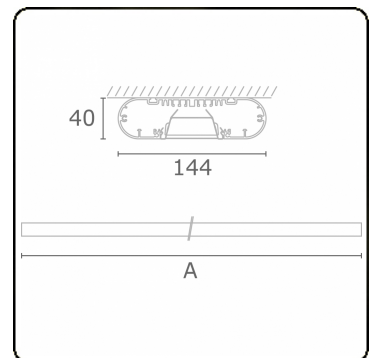

Elektrische Gegevens

Veiligheidsklasse	I
Voeding	230V
Voorschakelapparaat	Stroomvoeding DALI/TD

Lampgegevens

Lamptype	LED 4000K
Wattage	3,2W
Bruto lichtstroom	2680
Armatuur vermogen	14,1W
Aantal	4
Levensduur LED module	L80/B10 > 72000h
Kleurtolerantie	MacAdam 3
CRI	>80

Lichttechnische gegevens

UGR	<19
CIE Fluxcode	80 99 100 100 71

Afmetingen

A	1130 mm
---	---------

Opmerkingen

Plafondarmatuur - Direct - HO 150mA - BAP - ANO

ENERGY

Verrijgbaar op aanvraag.