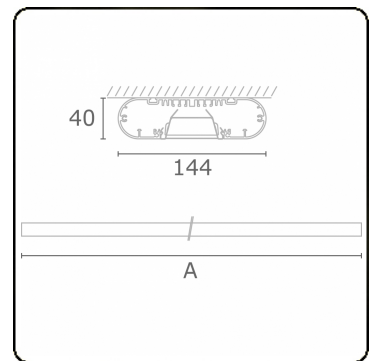

**Lichttechnische gegevens**

UGR	<19
CIE Fluxcode	80 99 100 100 71

**Afmetingen**

A	2530 mm
---	---------

**Opmerkingen**

Plafondarmatuur - Direct - HO 150mA - BAP - ANO

**ENERGY**

Verrijgbaar op aanvraag.