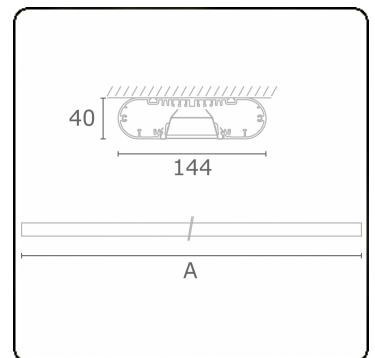

Elektrische Gegevens

Veiligheidsklasse	I
Voeding	230V
Voorschakelapparaat	Stroomvoeding DALI/TD

Lampgegevens

Lamptype	LED 4000K
Wattage	3,2W
Bruto lichtstroom	6700
Armatuur vermogen	35,2W
Aantal	10
Levensduur LED module	L80/B10 > 72000h
Kleurtolerantie	MacAdam 3
CRI	>80

Lichttechnische gegevens

UGR	<19
CIE Fluxcode	80 99 100 100 71

Afmetingen

A	2810 mm
---	---------

Opmerkingen

Plafondarmatuur - Direct - HO 150mA - BAP - ANO

ENERGY

Verrijgbaar op aanvraag.