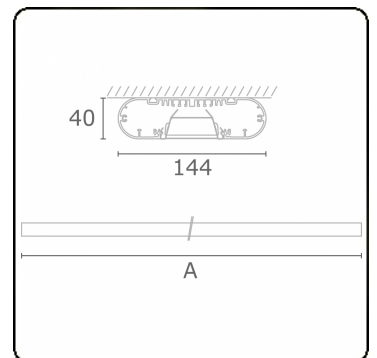

Lichttechnische gegevens

UGR	<19
CIE Fluxcode	80 99 100 100 71

Afmetingen

A	2810 mm
---	---------

Opmerkingen

Plafondarmatuur - Direct - HO 150mA - BAP - ANO

ENERGY

Verrijgbaar op aanvraag.