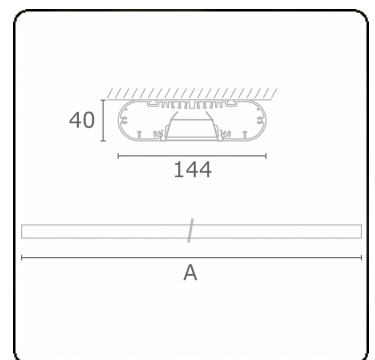

Lichttechnische gegevens

UGR	<19
CIE Fluxcode	80 99 100 100 71

Afmetingen

A	1130 mm
---	---------

Opmerkingen

Plafondarmatuur - Direct - HO 150mA - BAP - RAL

ENERGY

Verrijgbaar op aanvraag.