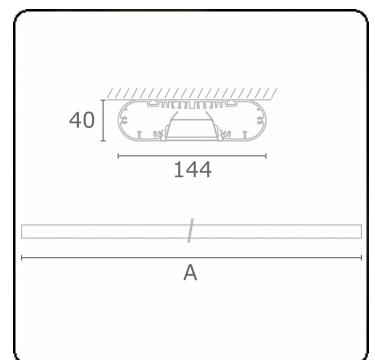

Ro-LED Direct - BAP - HO 150mA - RAL
05.92020553-9999

Leuchtdaten

Montage	Decke
Lichtaustritt	Direkt
Leuchten Abdeckung	BAP Raster
Schutzgrad	IP 20
Gehäuse	Aluminium
Verarbeitung	RAL Farbe nach Wahl
Prüfzeichen	CE, ISO 9001

Lichttechnische Daten

UGR	<19
CIE Fluxcode	80 99 100 100 71

Abmessungen

A	1410 mm
---	---------

Bemerkungen

Deckenleuchte - Direkt - HO 150mA - BAP - RAL

ENERGY

Verrijgbaar op aanvraag.