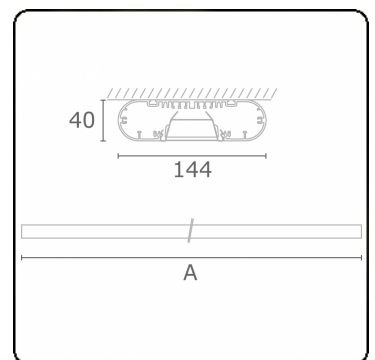

**Lichttechnische gegevens**

UGR	<19
CIE Fluxcode	80 99 100 100 71

**Afmetingen**

A	1690 mm
---	---------

**Opmerkingen**

Plafondarmatuur - Direct - HO 150mA - BAP - RAL

**ENERGY**

Verrijgbaar op aanvraag.