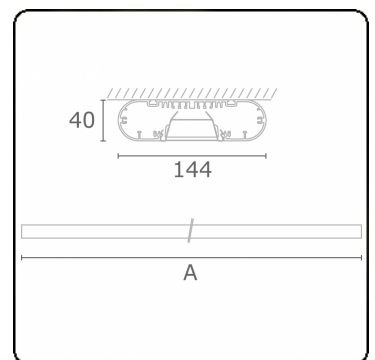

Lichttechnische gegevens

UGR	<19
CIE Fluxcode	80 99 100 100 71

Afmetingen

A	2250 mm
---	---------

Opmerkingen

Plafondarmatuur - Direct - HO 150mA - BAP - RAL

ENERGY

Verrijgbaar op aanvraag.