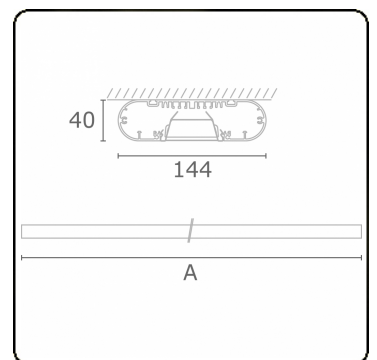

Lichttechnische Daten

UGR	<19
CIE Fluxcode	80 99 100 100 71

Abmessungen

A	2250 mm
---	---------

Bemerkungen

Deckenleuchte - Direkt - HO 150mA - BAP - RAL

ENERGY

Verrijgbaar op aanvraag.