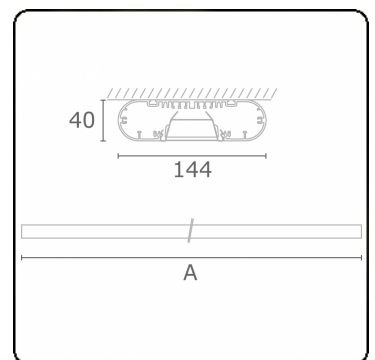

**Lichttechnische gegevens**

UGR	<19
CIE Fluxcode	80 99 100 100 71

**Afmetingen**

A	2530 mm
---	---------

**Opmerkingen**

Plafondarmatuur - Direct - HO 150mA - BAP - RAL

**ENERGY**

Verrijgbaar op aanvraag.