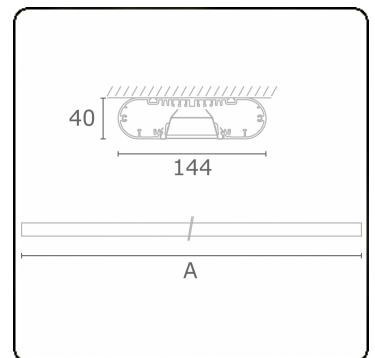

Ro-LED Direct - BAP - HO 150mA - RAL
05.92020593-9999

Leuchtdaten

Montage	Decke
Lichtaustritt	Direkt
Leuchten Abdeckung	BAP Raster
Schutzgrad	IP 20
Gehäuse	Aluminium
Verarbeitung	RAL Farbe nach Wahl
Prüfzeichen	CE, ISO 9001

Lichttechnische Daten

UGR	<19
CIE Fluxcode	80 99 100 100 71

Abmessungen

A	2530 mm
---	---------

Bemerkungen

Deckenleuchte - Direkt - HO 150mA - BAP - RAL

ENERGY

Verrijgbaar op aanvraag.