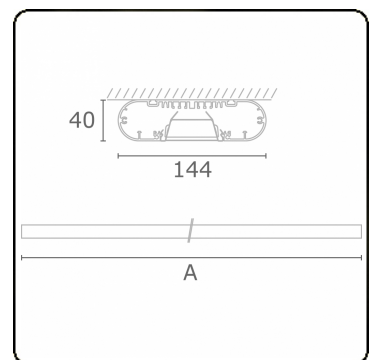

**Lichttechnische Daten**

UGR	<19
CIE Fluxcode	80 99 100 100 71

**Abmessungen**

A	1130 mm
---	---------

**Bemerkungen**

Deckenleuchte - Direkt - HO 150mA - BAP - RAL

**ENERGY**

Verrijgbaar op aanvraag.